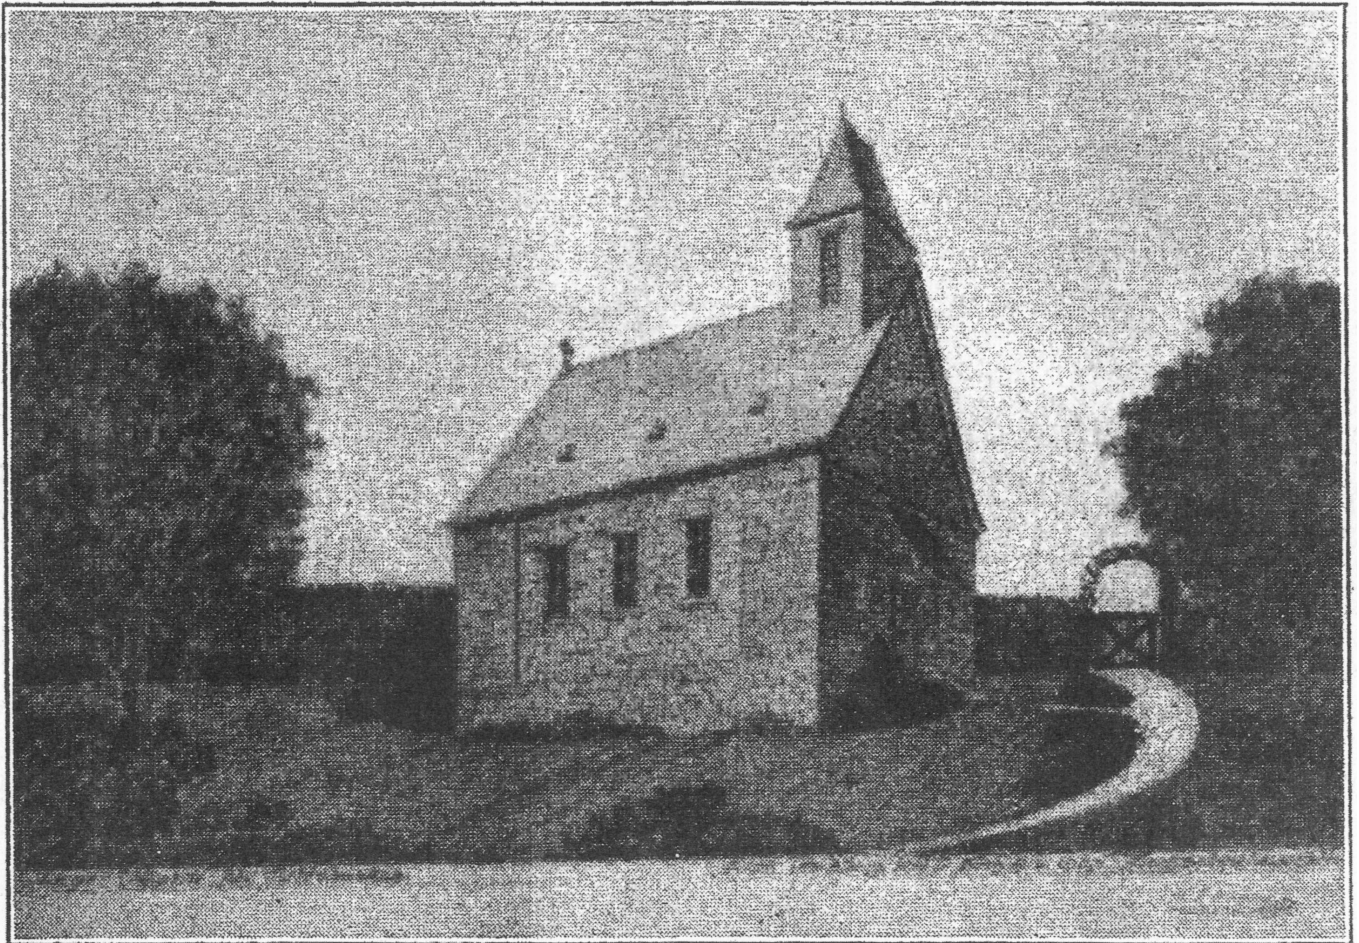

Bergkirche

Ansicht der Bergkiche (1914?)

 Bergkirche (Postkarte)

Invalid Link

 Evangelische Bergkirche

Evangelische Kirche:

Grundsteinlegung am 26.07.1914, Einweihungsfest am 07.Juli 1915, zwei Glocken wurden 1929 erworben.

Die ev. Kirchengemeinde Osterburken ist seit dem 1. April 1952 eine eigenständige Kirchengemeinde. Bis 1954 wurde Osterburken von den Pfarrern aus Adelsheim mit betreut. Ende 1954 konnte das Parrhaus fertiggestellt und bezogen werden. In den 1980er Jahren reifte die Idee eines Gemeindehauses, das am 16. September 1984 eingeweiht wurde.